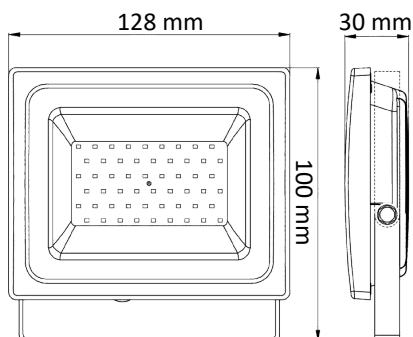

PROIECTOR LED 20W

Dimensiuni

Caracteristici

- Greutate și dimensiune optimizate datorită designului compact
- Disponibil cu unghi de fascicul: 100°
- Lumină omogenă

Specificații tehnice

Aplicații	Parcări, treceri subterane, garaje, grădini
Grad de protecție	IP65
Tensiune de alimentare	220-240V / 50-60 Hz
Putere	20 W
Flux luminos	1700 lm
Unghi fascicul	100°
Randamentul corpului de iluminat	85 lm/W
Temperatură de culoare	6500 K
Carcasă	Aluminiu
Factor putere	>0.95
Durata de viață	50.000 h
Cod produs	ST00588