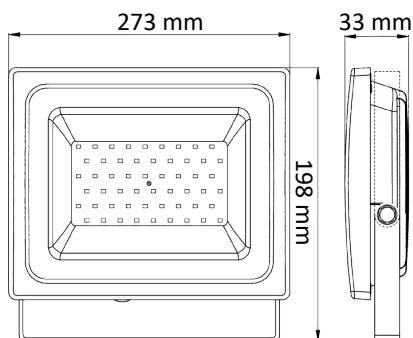

Starke

Fișă tehnică produs ST00592

PROIECTOR LED 100W

Dimensiuni

Caracteristici

- Greutate și dimensiune optimizate datorită designului compact
- Disponibil cu unghi de fascicul: 100°
- Lumină omogenă

Specificații tehnice

Aplicații	Parcări, treceri subterane, garaje, grădini
Grad de protecție	IP65
Tensiune de alimentare	220-240V / 50-60 Hz
Putere	100 W
Flux luminos	8500 lm
Unghi fascicul	100°
Randamentul corpului de iluminat	85 lm/W
Temperatură de culoare	6500 K
Carcasă	Aluminiu
Factor putere	>0.95
Durata de viață	50.000 h
Cod produs	ST00592