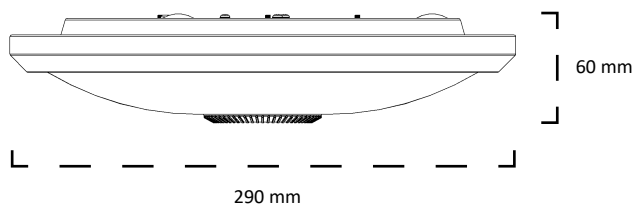

# Starke

Fișă tehnică produs

ST00501 **Plafonieră** LED cu senzor

## Dimensiuni

**4000K**  
LUMINĂ NEUTRĂ

Max 6m  
distanță

2,2 - 4m  
înălțime

Unghi  
deteție 360°

Senzor  
crepuscular

Auto  
ON/OFF

Temporizare  
Min 10s±3s  
Max 3m±30s

## Specificații tehnice

<b>Grad de protecție</b>	IP20
<b>Tensiune de alimentare</b>	220-240V / 50-60 Hz
<b>Putere</b>	16 W
<b>Flux luminos</b>	11500 lm
<b>Factor de putere</b>	>0.5
<b>Temperatura de culoare</b>	4000 K (Ra≥80)
<b>Culoare</b>	Alb
<b>Durata de viață</b>	25.000 h
<b>Perioada de garanție</b>	2 ani
<b>Cod produs</b>	ST00501