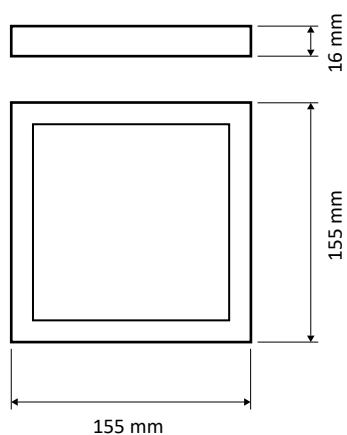

MINI-PANOU LED ÎNCASTRAT

Dimensiuni

Caracteristici

Corp de iluminat simplu și elegant, foarte ușor de montat.
Durată de viață lungă și costuri de energie electrică și mentenanță reduse.

Specificații tehnice

Aplicații	Birouri, spitale, unități comerciale
Grad de protecție	IP20
Tensiune de alimentare	85-265V / 50-60 Hz
Putere	12 W
Flux luminos	900 lm
Unghi fascicul	120°
Randamentul corpului de iluminat	75 lm/W
Temperatura de culoare	6500/4000 K (Ra≥80)
Material carcasa	Aluminiu
Material dispersor	MS anti-yellow
Factor putere	0.5
Durata de viață	25.000 h
Chip	Sanan
Driver	Compatibil EMC non-flicker