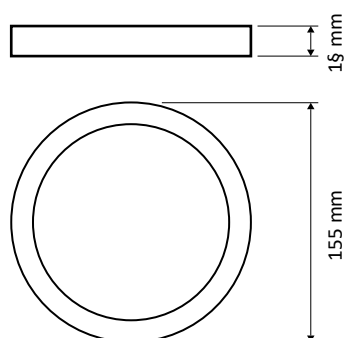

MINI-PANOU LED ÎNCASTRAT

Dimensiuni

Caracteristici

Corp de iluminat simplu și elegant, foarte ușor de montat.
Durată de viață lungă și costuri de energie electrică și mentenanță reduse.

Specificații tehnice

Aplicații	Birouri, spitale, unități comerciale
Grad de protecție	IP20
Tensiune de alimentare	85-265V / 50-60 Hz
Putere	12 W
Flux luminos	900 lm
Unghi fascicul	120°
Randamentul corpului de iluminat	75 lm/W
Temperatura de culoare	6500/4000 K (Ra≥80)
Material carcasa	Aluminiu
Material dispersor	MS anti-yellow
Factor putere	0.5
Durata de viață	25.000 h
Chip	Sanan
Driver	Compatibil EMC non-flicker