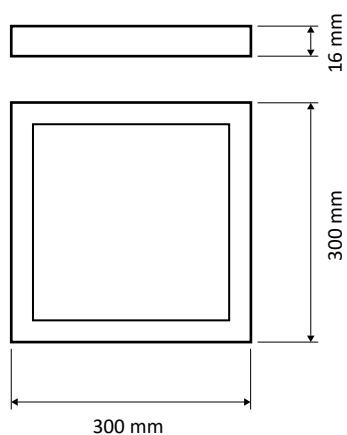

MINI-PANOU LED ÎNCASTRAT

Dimensiuni

Caracteristici

Corp de iluminat simplu și elegant, foarte ușor de montat.
Durată de viață lungă și costuri de energie electrică și mentenanță reduse.

Specificații tehnice

Aplicații	Birouri, spitale, unități comerciale
Grad de protecție	IP20
Tensiune de alimentare	85-265V / 50-60 Hz
Putere	24 W
Flux luminos	1920 lm
Unghi fascicul	120°
Randamentul corpului de iluminat	80 lm/W
Temperatura de culoare	6500/4000 K (Ra≥80)
Material carcasa	Aluminiu
Material dispersor	MS anti-yellow
Factor putere	0.5
Durata de viață	25.000 h
Chip	Sanan
Driver	Compatibil EMC non-flicker