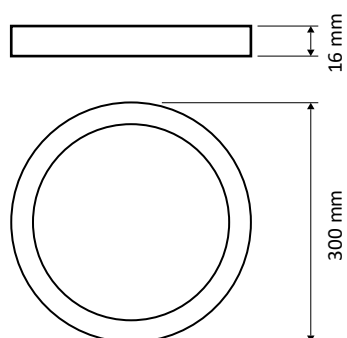

MINI-PANOU LED ÎNCASTRAT

Dimensiuni

Caracteristici

Corp de iluminat simplu și elegant, foarte ușor de montat.
Durată de viață lungă și costuri de energie electrică și mentenanță reduse.

Specificații tehnice

Aplicații	Birouri, spitale, unități comerciale
Grad de protecție	IP20
Tensiune de alimentare	85-265V / 50-60 Hz
Putere	24 W
Flux luminos	1920 lm
Unghi fascicul	120°
Randamentul corpului de iluminat	80 lm/W
Temperatura de culoare	6500/4000 K (Ra≥80)
Material carcasa	Aluminiu
Material dispersor	MS anti-yellow
Factor putere	0.5
Durata de viață	25.000 h
Chip	Sanan
Driver	Compatibil EMC non-flicker