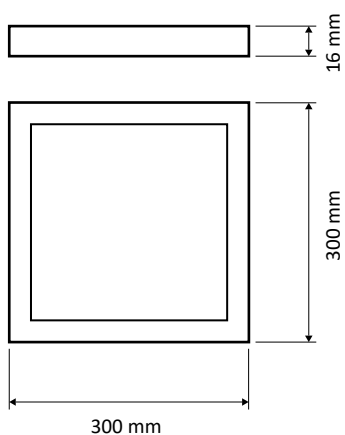

MINI-PANOU LED ÎNCASTRAT

Dimensiuni

Caracteristici

Corp de iluminat simplu și elegant, foarte ușor de montat.
Durată de viață lungă și costuri de energie electrică și mentenanță reduse.

Specificații tehnice

Aplicații	Birouri, spitale, unități comerciale
Grad de protecție	IP20
Tensiune de alimentare	85-265V / 50-60 Hz
Putere	24 W
Flux luminos	1920 lm
Unghi fascicul	120°
Randamentul corpului de iluminat	80 lm/W
Temperatura de culoare	6500/4000 K (Ra≥80)
Material carcasa	Aluminiu
Material dispersor	MS anti-yellow
Factor putere	0.5
Durata de viață	25.000 h
Chip	Sanan
Driver	Compatibil EMC non-flicker