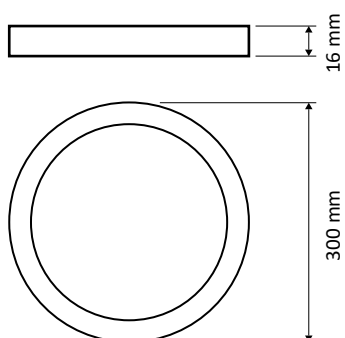

MINI-PANOU LED ÎNCASTRAT

Dimensiuni

Caracteristici

Corp de iluminat simplu și elegant, foarte ușor de montat.
Durată de viață lungă și costuri de energie electrică și mentenanță reduse.

Specificații tehnice

Aplicații	Birouri, spitale, unități comerciale
Grad de protecție	IP20
Tensiune de alimentare	85-265V / 50-60 Hz
Putere	24 W
Flux luminos	1920 lm
Unghi fascicul	120°
Randamentul corpului de iluminat	80 lm/W
Temperatura de culoare	6500/4000 K (Ra≥80)
Material carcasa	Aluminiu
Material dispersor	MS anti-yellow
Factor putere	0.5
Durata de viață	25.000 h
Chip	Sanan
Driver	Compatibil EMC non-flicker