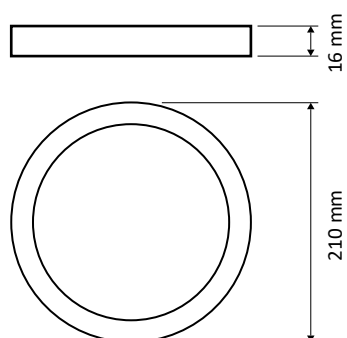

MINI-PANOU LED ÎNCASTRAT

Dimensiuni

Caracteristici

Corp de iluminat simplu și elegant, foarte ușor de montat.
Durată de viață lungă și costuri de energie electrică și mentenanță reduse.

Specificații tehnice

Aplicații	Birouri, spitale, unități comerciale
Grad de protecție	IP20
Tensiune de alimentare	85-265V / 50-60 Hz
Putere	18 W
Flux luminos	1440 lm
Unghi fascicul	120°
Randamentul corpului de iluminat	80 lm/W
Temperatura de culoare	6500/4000 K (Ra≥80)
Material carcasa	Aluminiu
Material dispersor	MS anti-yellow
Factor putere	0.5
Durata de viață	25.000 h
Chip	Sanan
Driver	Compatibil EMC non-flicker