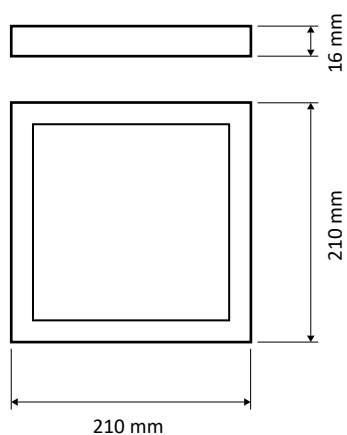

MINI-PANOU LED ÎNCASTRAT

Dimensiuni

Caracteristici

Corp de iluminat simplu și elegant, foarte ușor de montat.
Durată de viață lungă și costuri de energie electrică și mentenanță reduse.

Specificații tehnice

Aplicații	Birouri, spitale, unități comerciale
Grad de protecție	IP20
Tensiune de alimentare	85-265V / 50-60 Hz
Putere	18 W
Flux luminos	1440 lm
Unghi fascicul	120°
Randamentul corpului de iluminat	80 lm/W
Temperatura de culoare	6500/4000 K (Ra≥80)
Material carcasa	Aluminiu
Material dispersor	MS anti-yellow
Factor putere	0.5
Durata de viață	25.000 h
Chip	Sanan
Driver	Compatibil EMC non-flicker