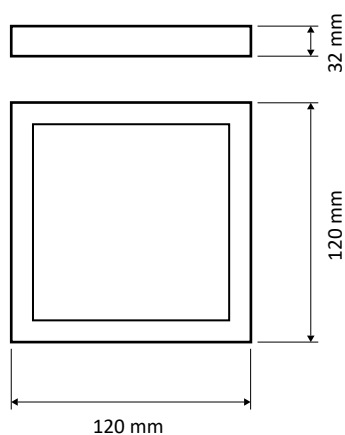

MINI-PANOU LED APARENT

Dimensiuni

Caracteristici

Corp de iluminat simplu și elegant, foarte ușor de montat.
Durată de viață lungă și costuri de energie electrică și mentenanță reduse.

Specificații tehnice

Aplicații	Birouri, spitale, unități comerciale
Grad de protecție	IP20
Tensiune de alimentare	85-265V / 50-60 Hz
Putere	6 W
Flux luminos	450 lm
Unghi fascicul	120°
Randamentul corpului de iluminat	75 lm/W
Temperatura de culoare	6500/4000 K (Ra≥80)
Material carcasa	Aluminiu
Material dispersor	MS anti-yellow
Factor putere	0.5
Durata de viață	25.000 h
Chip	Sanan
Driver	Compatibil EMC non-flicker