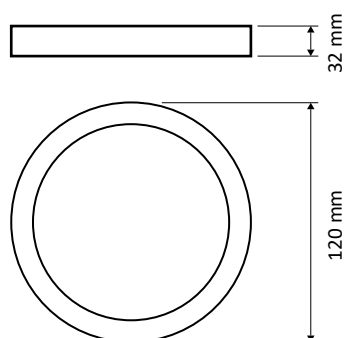

MINI-PANOU LED APARENT

Dimensiuni

Caracteristici

Corp de iluminat simplu și elegant, foarte ușor de montat.
Durată de viață lungă și costuri de energie electrică și mentenanță reduse.

Specificații tehnice

Aplicații	Birouri, spitale, unități comerciale
Grad de protecție	IP20
Tensiune de alimentare	85-265V / 50-60 Hz
Putere	6 W
Flux luminos	450 lm
Unghi fascicul	120°
Randamentul corpului de iluminat	75 lm/W
Temperatura de culoare	6500/4000 K (Ra≥80)
Material carcasa	Aluminiu
Material dispersor	MS anti-yellow
Factor putere	0.5
Durata de viață	25.000 h
Chip	Sanan
Driver	Compatibil EMC non-flicker