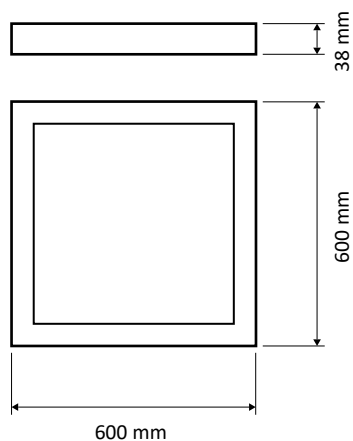

PANOU LED APARENT

Dimensiuni

Caracteristici

Corp de iluminat simplu și elegant, foarte ușor de montat.
Durată de viață lungă și costuri de energie electrică și mentenanță reduse.

Specificații tehnice

Aplicații	Birouri, spitale, unități comerciale
Grad de protecție	IP20
Tensiune de alimentare	220-240V / 50-60 Hz
Putere	40 W
Flux luminos	4000 lm
Unghi fascicul	120°
Randamentul corpului de iluminat	100 lm/W
Temperatura de culoare	6500/4000 K (Ra≥80)
Material carcasa	Aluminiu
Material dispersor	PMMA
Durata de viață	30.000 h
Chip	Sanan
Driver	AGT
Durata de viață	30.000 h
Greutate	2.05 kg