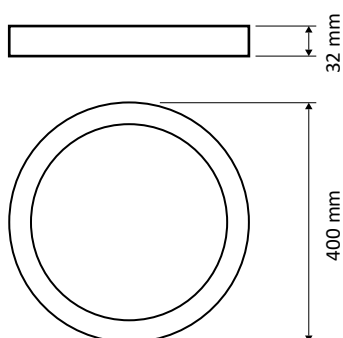

MINI-PANOU LED APARENT

Dimensiuni

Caracteristici

Corp de iluminat simplu și elegant, foarte ușor de montat.
Durată de viață lungă și costuri de energie electrică și mentenanță reduse.

Specificații tehnice

Aplicații	Birouri, spitale, unități comerciale
Grad de protecție	IP20
Tensiune de alimentare	85-265V / 50-60 Hz
Putere	36 W
Flux luminos	3240 lm
Unghi fascicul	120°
Randamentul corpului de iluminat	90 lm/W
Temperatura de culoare	6500/4000 K (Ra≥80)
Material carcasa	Aluminiu
Material dispersor	MS anti-yellow
Factor putere	0.5
Durata de viață	25.000 h
Chip	Sanan
Driver	Compatibil EMC non-flicker