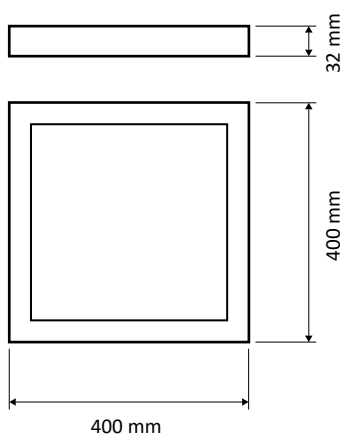

MINI-PANOU LED APARENT

Dimensiuni

Caracteristici

Corp de iluminat simplu și elegant, foarte ușor de montat.
Durată de viață lungă și costuri de energie electrică și mentenanță reduse.

Specificații tehnice

Aplicații	Birouri, spitale, unități comerciale
Grad de protecție	IP20
Tensiune de alimentare	85-265V / 50-60 Hz
Putere	36 W
Flux luminos	3240 lm
Unghi fascicul	120°
Randamentul corpului de iluminat	90 lm/W
Temperatura de culoare	6500/4000 K (Ra≥80)
Material carcasa	Aluminiu
Material dispersor	MS anti-yellow
Factor putere	0.5
Durata de viață	25.000 h
Chip	Sanan
Driver	Compatibil EMC non-flicker