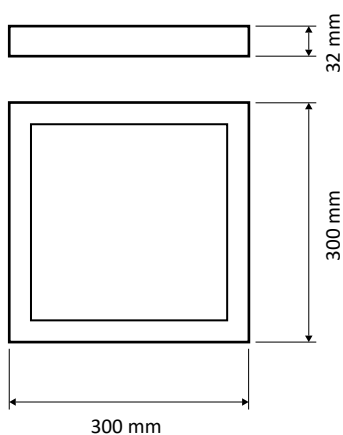

## MINI-PANOU LED APARENT

### Dimensiuni

### Specificații tehnice

Aplicații	Birouri, spitale, unități comerciale
Grad de protecție	IP20
Tensiune de alimentare	85-265V / 50-60 Hz
Putere	24 W
Flux luminos	1920 lm
Unghi fascicul	120°
Randamentul corpului de iluminat	80 lm/W
Temperatura de culoare	6500/4000 K (Ra≥80)
Material carcasa	Aluminiu
Material dispersor	MS anti-yellow
Factor putere	0.5
Durata de viață	25.000 h
Chip	Sanan
Driver	Compatibil EMC non-flicker