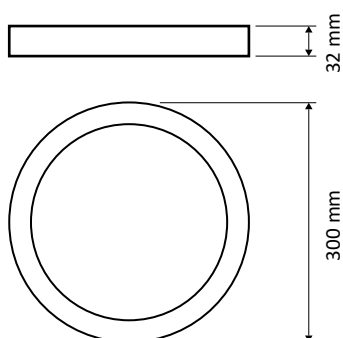

## MINI-PANOU LED APARENT

### Dimensiuni

### Specificații tehnice

Aplicații	Birouri, spitale, unități comerciale
Grad de protecție	IP20
Tensiune de alimentare	85-265V / 50-60 Hz
Putere	24 W
Flux luminos	1920 lm
Unghi fascicul	120°
Randamentul corpului de iluminat	80 lm/W
Temperatura de culoare	6500/4000 K (Ra≥80)
Material carcasa	Aluminiu
Material dispersor	MS anti-yellow
Factor putere	0.5
Durata de viață	25.000 h
Chip	Sanan
Driver	Compatibil EMC non-flicker