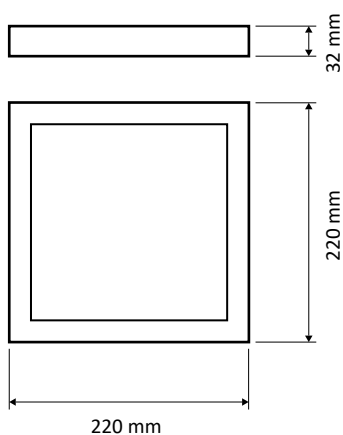

## MINI-PANOU LED APARENT

### Dimensiuni

### Specificații tehnice

Aplicații	Birouri, spitale, unități comerciale
Grad de protecție	IP20
Tensiune de alimentare	85-265V / 50-60 Hz
Putere	18 W
Flux luminos	1440 lm
Unghi fascicul	120°
Randamentul corpului de iluminat	80 lm/W
Temperatura de culoare	6500/4000 K (Ra≥80)
Material carcasa	Aluminiu
Material dispersor	MS anti-yellow
Factor putere	0.5
Durata de viață	25.000 h
Chip	Sanan
Driver	Compatibil EMC non-flicker