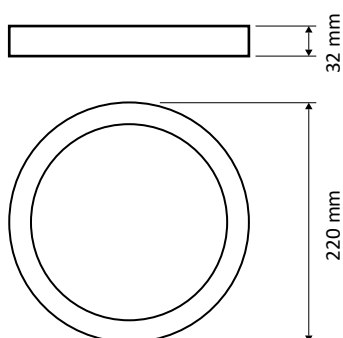

## MINI-PANOU LED APARENT

### Dimensiuni

### Specificații tehnice

Aplicații	Birouri, spitale, unități comerciale
Grad de protecție	IP20
Tensiune de alimentare	85-265V / 50-60 Hz
Putere	18 W
Flux luminos	1440 lm
Unghi fascicul	120°
Randamentul corpului de iluminat	80 lm/W
Temperatura de culoare	6500/4000 K (Ra≥80)
Material carcasa	Aluminiu
Material dispersor	MS anti-yellow
Factor putere	0.5
Durata de viață	25.000 h
Chip	Sanan
Driver	Compatibil EMC non-flicker