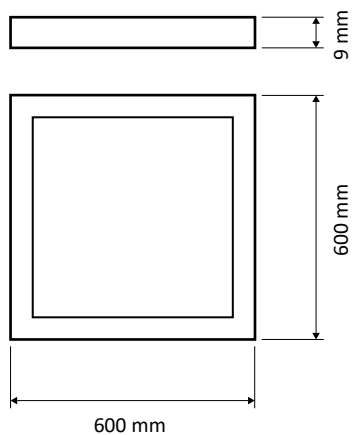

## Dimensiuni

## Specificații tehnice

<b>Aplicatii</b>	Birouri, spitale, unități comerciale
<b>Grad de protecție</b>	IP20
<b>Tensiune de alimentare</b>	220-240V / 50-60 Hz
<b>Putere</b>	40 W
<b>Flux luminos</b>	4000 lm
<b>Unghi fascicul</b>	120°
<b>Temperatură de culoare</b>	4000 K (Ra≥80)
<b>Material dispersor</b>	PMMA
<b>Ramă</b>	Aluminiu