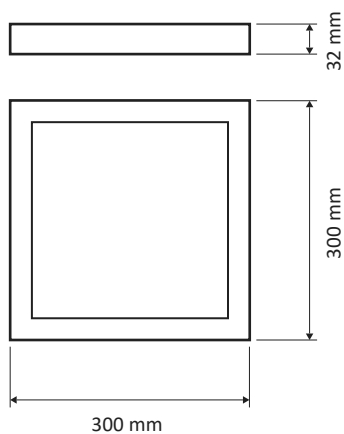

MINI-PANOU LED APARENT

Dimensiuni

Caracteristici

Corp de iluminat simplu și elegant, foarte ușor de montat.
Durată de viață lungă și costuri de energie electrică și mentenanță reduse.

Specificații tehnice

Aplicații	Birouri, spitale, unități comerciale
Grad de protecție	IP20
Tensiune de alimentare	85-265V / 50-60 Hz
Putere	24 W
Flux luminos	1920 lm
Unghi fascicul	120°
Randamentul corpului de iluminat	80 lm/W
Temperatura de culoare	6500/4000 K (Ra≥80)
Material carcasa	Aluminiu
Material dispersor	MS anti-yellow
Factor putere	0.5
Durata de viață	25.000 h
Chip	Sanan
Driver	Compatibil EMC non-flicker