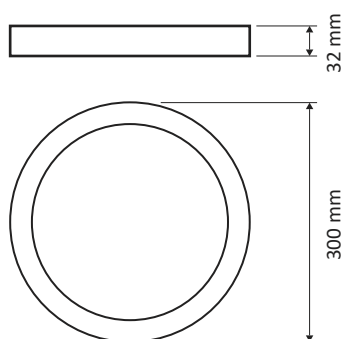

MINI-PANOU LED APARENT

Dimensiuni

Caracteristici

Corp de iluminat simplu și elegant, foarte ușor de montat.
Durată de viață lungă și costuri de energie electrică și mentenanță reduse.

Specificații tehnice

Aplicații	Birouri, spitale, unități comerciale
Grad de protecție	IP20
Tensiune de alimentare	85-265V / 50-60 Hz
Putere	24 W
Flux luminos	1920 lm
Unghi fascicul	120°
Randamentul corpului de iluminat	80 lm/W
Temperatura de culoare	6500/4000 K (Ra≥80)
Material carcasa	Aluminiu
Material dispersor	MS anti-yellow
Factor putere	0.5
Durata de viață	25.000 h
Chip	Sanan
Driver	Compatibil EMC non-flicker