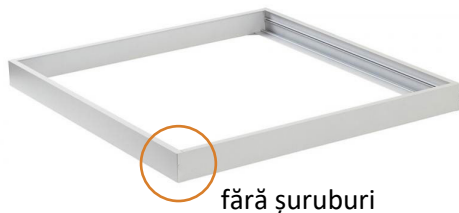

## Fișă tehnică produs ST00599 Kit montaj panou LED

### Specificații tehnice

**Utilizare** Pentru panouri LED aparente

**Culoare** Alb

**Dimensiune** 600 x 600 x 43 mm

**Cod** ST00599