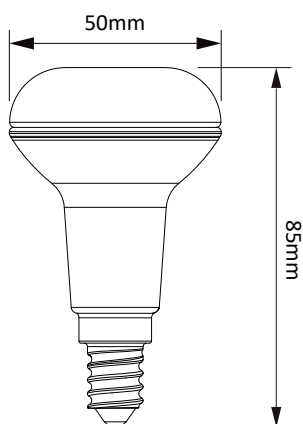

Starke

Fișă tehnică produs ST00805

BEC LED STARKE Plus 6W

Caracteristici

- Economisire de energie de 80% în comparație cu becurile incandescente de aceeași putere

Aplicații

- Recomandate pentru iluminatul de accent
- Înlocuire directă a surselor tradiționale tip reflector cu lumină direcționată

Dimensiuni

Specificații tehnice

Tensiune de alimentare	220-240V / 50-60 Hz
Putere	6 W
Comparabil bec incandescent	50 W
Flux luminos	420 lm
Temperatura de culoare	3000 K (Ra≥70)
Model	R50
Dulie	E14
Unghi fascicul	180°
Durata de viață	30.000 h
Perioada de garanție	2 ani
Cod produs	ST00804