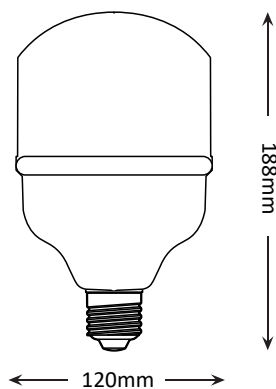

Starke

Fișă tehnică produs ST00718

BEC LED STARKE Plus 40W T120

Dimensiuni

Caracteristici

- Disponibile în 2 variante de putere
- Tensiune alimentare: $\sim 220V \pm 240V / 50 \text{ Hz}$
- Unghi fascicul de 180°

Aplicații

- Recomandate pentru iluminat de mare putere

Specificații tehnice

Tensiune de alimentare	220-240V / 50-60 Hz
Putere	40 W
Comparabil bec incandescent	240 W
Flux luminos	3600 lm
Temperatura de culoare	6500 K (Ra \geq 70)
Model	T120
Dulie	E27
Unghi fascicul	180°
Durata de viață	30.000 h
Perioada de garanție	2 ani
Cod produs	ST00718