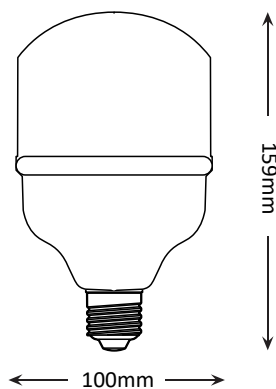

Starke

Fișă tehnică produs ST00717

BEC LED STARKE Plus 30W T100

Dimensiuni

Caracteristici

- Disponibile în 2 variante de putere
- Tensiune alimentare: $\sim 220V \pm 240V / 50 \text{ Hz}$
- Unghi fascicul de 180°

Aplicații

- Recomandate pentru iluminat de mare putere

Specificații tehnice

Tensiune de alimentare	220-240V / 50-60 Hz
Putere	30 W
Comparabil bec incandescent	180 W
Flux luminos	2700 lm
Temperatura de culoare	6500 K (Ra \geq 70)
Model	T100
Dulie	E27
Unghi fascicul	180°
Durata de viață	30.000 h
Perioada de garanție	2 ani
Cod produs	ST00717