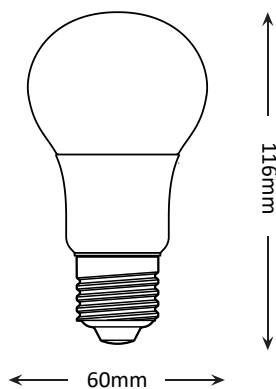

Starke

Fișă tehnică produs ST00714

BEC LED STARKE Plus 10W 24V

Dimensiuni

Caracteristici

- Economisire de energie de 80% în comparație cu becurile incandescente de aceeași putere

Aplicații

- Înlocuire directă a surselor tradiționale
- Recomandat pentru uz casnic, birouri, hoteluri sau magazine

Specificații tehnice

| | |
|-----------------------------|----------------|
| Tensiune de alimentare | 24V / 50-60 Hz |
| Putere | 10 W |
| Comparabil bec incandescent | 85 W |
| Flux luminos | 810 lm |
| Temperatura de culoare | 4000 K (Ra≥70) |
| Model | A60 |
| Dulie | E27 |
| Unghi fascicul | 180° |
| Durata de viață | 30.000 h |
| Perioada de garanție | 2 ani |
| Cod produs | ST00714 |