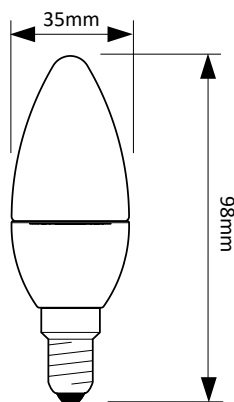

# Starke

Fișă tehnică produs ST00732

## LED STARKE Filament 6W BW35

### Dimensiuni

### Specificații tehnice

Tensiune de alimentare	24V / 50-60 Hz
Putere	6 W
Comparabil bec incandescent	50 W
Flux luminos	600 lm
Temperatura de culoare	2700 K
Model	BW25
Dulie	E14
Unghi fascicul	180°
Durata de viață	30.000 h
Perioada de garantie	2 ani
Cod produs	ST00732