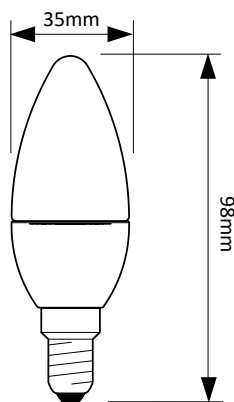

Starke

Fișă tehnică produs ST00730

LED STARKE Filament 6W B35

Dimensiuni

Specificații tehnice

Tensiune de alimentare	24V / 50-60 Hz
Putere	6 W
Comparabil bec incandescent	50 W
Flux luminos	600 lm
Temperatura de culoare	2700 K
Model	B35
Dulie	E14
Unghi fascicul	180°
Durata de viață	30.000 h
Perioada de garantie	2 ani
Cod produs	ST00730