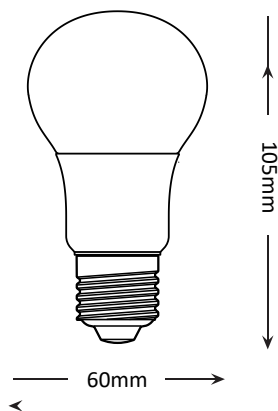

Starke

Fișă tehnică produs ST00722

LED STARKE Filament 10W A60

Dimensiuni

Specificații tehnice

Tensiune de alimentare	24V / 50-60 Hz
Putere	10 W
Comparabil bec incandescent	90 W
Flux luminos	1000 lm
Temperatura de culoare	2700 K
Model	A60
Dulie	E27
Unghi fascicul	180°
Durata de viață	30.000 h
Perioada de garanție	2 ani
Cod produs	ST00722