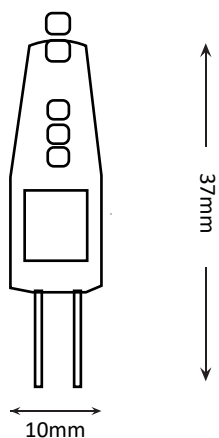

Starke

Fișă tehnică produs ST00706

BEC LED STARKE G4 1.8W

Caracteristici

- Tensiune alimentare: 12V / 50 Hz
- Fiabilitate

Aplicații

- Soluții LED pentru înlocuire surse halogen

Dimensiuni

Specificații tehnice

Tensiune de alimentare	12V / 50 Hz
Putere	1.8 W
Flux luminos	160 lm
Temperatura de culoare	3000 K (Ra≥80)
Dulie	G4
Unghi fascicul	180°
Durata de viață	30.000 h
Perioada de garanție	2 ani
Cod produs	ST00706